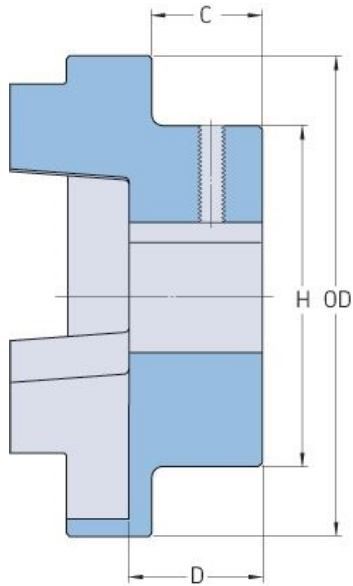

PHE FRC90RSB

Size	90
Nominal torque (Nm)	80
Max torque (Nm)	180
Weight (kg)	1
OD (mm)	85
C (mm)	19.5
H (mm)	70
D (mm)	23.5